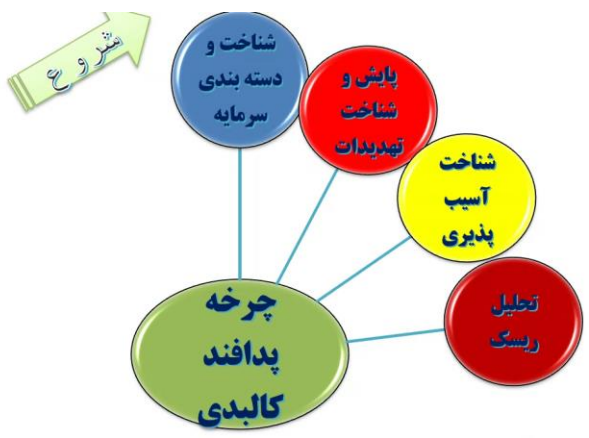

نحوه برخورد اکثریت کشورها

در اکثر کشورهای جهان تمامی برج‌های مسکونی بزرگ دارای پناهگاه هستند، این پناهگاه‌ها در برابر حملات میکروبی، شیمیایی و هسته‌ای تا حدود قابل قبولی مقاوم هستند و در شرایط بحران مانع از تلفات سنگین می‌شوند.